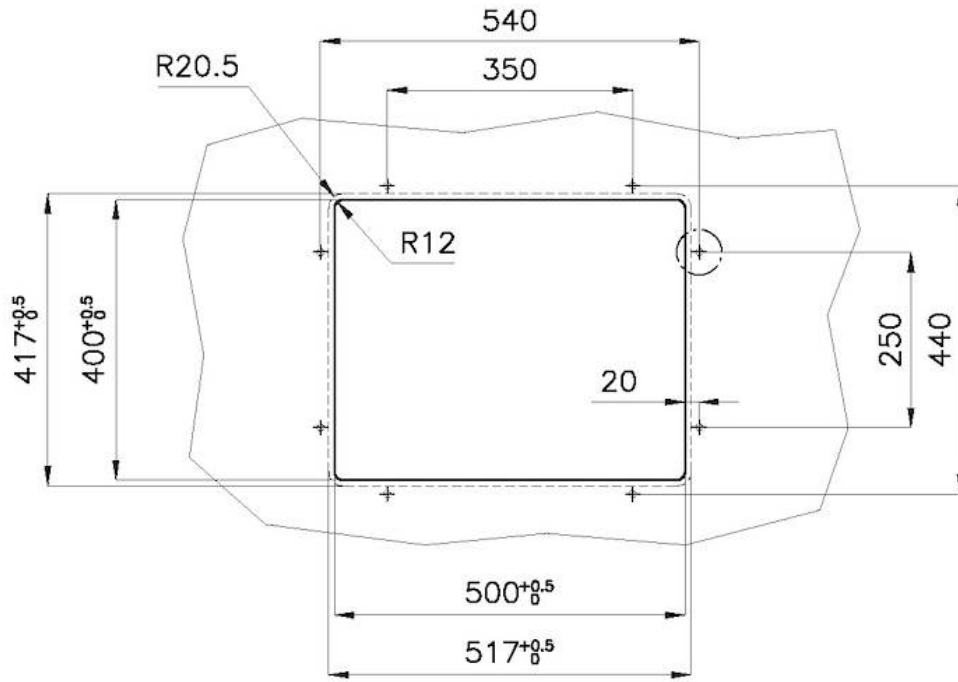

Larghezza 51.6 cm

Dimensioni 516x416 mm

Misura vasca 500x400mm

Foro incasso Vedi scheda tecnica

Dotazioni standard Ganci di fissaggio, piletta, troppo-pieno e sifone, Imballo in scatola

Fori Mixer Nessun foro di serie

Gocciolatoio No

Piletta Piletta 3,5"

Numero vasche 1 vasca

DATI TECNICI

* Lo spessore minimo deve essere valutato in base alla resistenza del materiale

* The minimum thickness must be determined according to the strength of the material

Posizioni fori per fissaggio
Fixing hole positions:

* Lo spessore minimo deve essere valutato in base alla resistenza del materiale
* The minimum thickness must be determined according to the strength of the material