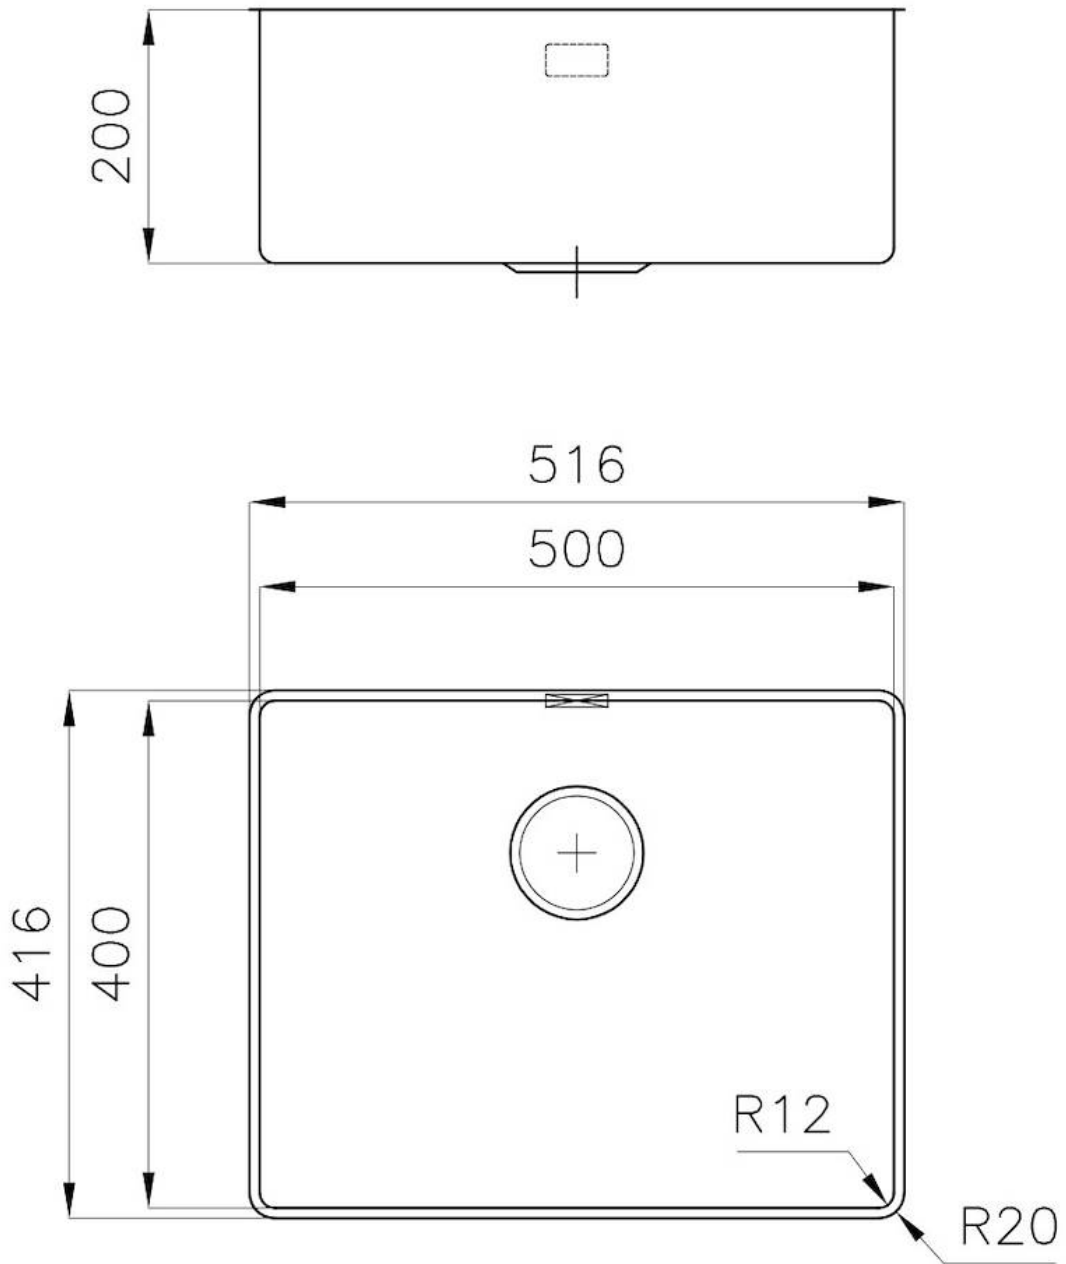

PILETTA 3,5" BASKET

Lo scarico è dotato di piletta grande 3,5", con il pratico tappo a cestello che impedisce il defluire nello scarico di parti solide.

TROPPO PIENO PERIMETRALE

Il troppo/pieno è una sicurezza sempre presente sui lavelli Foster che impedisce il traboccare dell'acqua dalla vasca in caso di dimenticanze. La soluzione a scarico perimetrale migliora l'estetica grazie alla forma squadrata ed essenziale.

DETTAGLI

Bordo Installazione

Sottotop

Materiale

Acciaio inox AISI 304

Texture Spazzolatura in linea

Finitura Spazzolato Foster

Base 60 cm

Larghezza 51.6 cm

Dimensioni 516x416 mm

Misura vasca 500x400mm

Foro incasso Vedi scheda tecnica

Dotazioni standard Ganci di fissaggio, piletta, troppo-pieno e sifone, Imballo in scatola

Fori Mixer Nessun foro di serie

Gocciolatoio No

Piletta Piletta 3,5"

Numero vasche 1 vasca

DATI TECNICI

* Lo spessore minimo deve essere valutato in base alla resistenza del materiale

* The minimum thickness must be determined according to the strength of the material