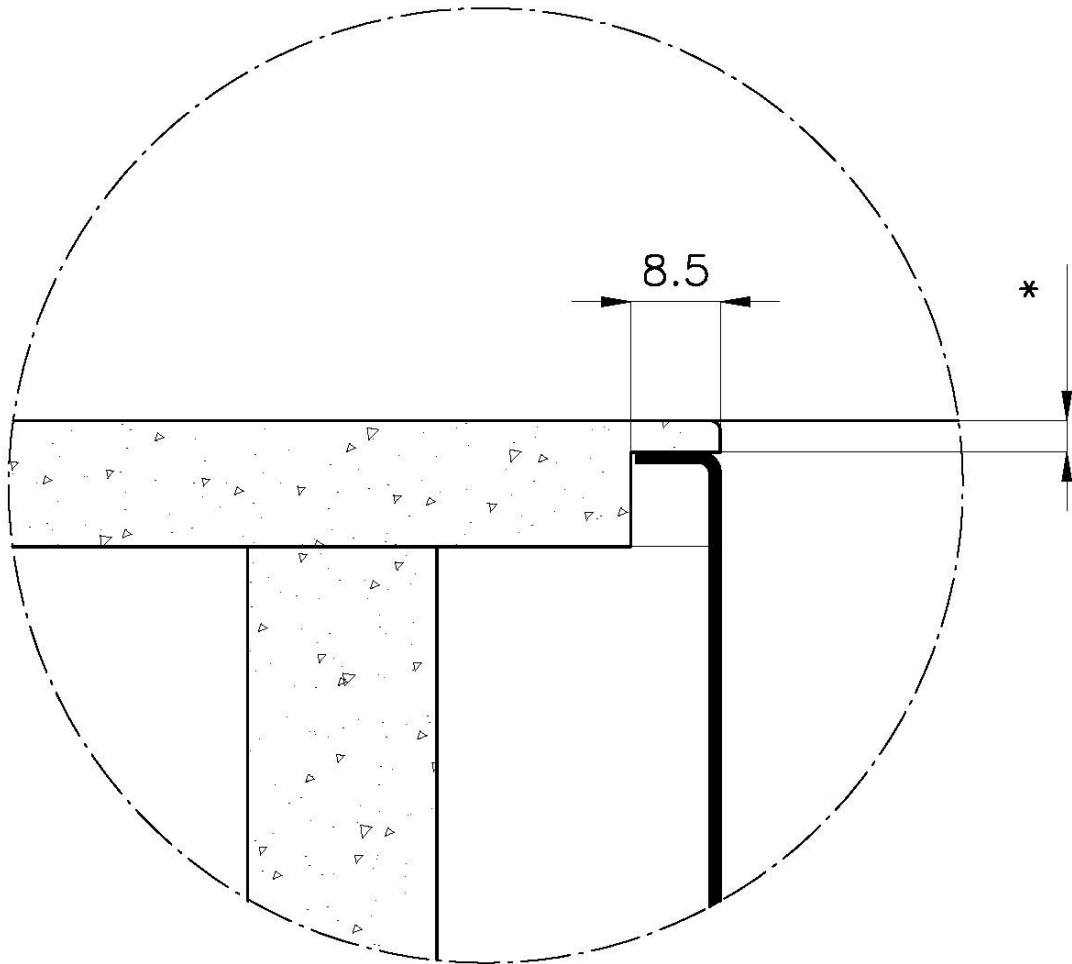

PILETTA 3,5" BASKET

Lo scarico è dotato di piletta grande 3,5", con il pratico tappo a cestello che impedisce il defluire nello scarico di parti solide.

TROPPO PIENO PERIMETRALE

Il troppo/pieno è una sicurezza sempre presente sui lavelli Foster che impedisce il traboccare dell'acqua dalla vasca in caso di dimenticanze. La soluzione a scarico perimetrale migliora l'estetica grazie alla forma squadrata ed essenziale.

VASCA A RAGGIO STRETTO

Vasche con forme squadrate dal design moderno e con aumentata capienza. Per un'estetica minimal coniugata con la massima praticità.

VASCA PROFONDA

Vasche che raggiungono una profondità importante, oltre i 20 cm, grazie alla evoluta tecnologia produttiva, che offrono grande capienza e praticità in tutte le operazioni di lavaggio.

Larghezza 51.6 cm

Dimensioni 516x416 mm

Misura vasca 500x400mm

Foro incasso Vedi scheda tecnica

Dotazioni standard Ganci di fissaggio, piletta, troppo-pieno e sifone, Imballo in scatola

Fori Mixer Nessun foro di serie

Gocciolatoio No

Piletta Piletta 3,5"

Numero vasche 1 vasca

DATI TECNICI

* Lo spessore minimo deve essere valutato in base alla resistenza del materiale

* The minimum thickness must be determined according to the strength of the material