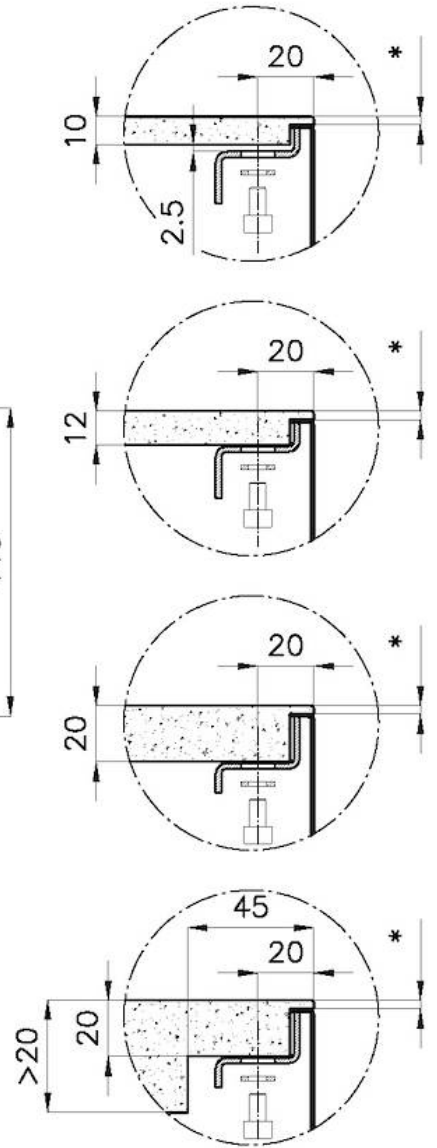

PILETTA 3,5" BASKET

Lo scarico è dotato di piletta grande 3,5", con il pratico tappo a cestello che impedisce il defluire nello scarico di parti solide.

TROPPO PIENO PERIMETRALE

Il troppo/pieno è una sicurezza sempre presente sui lavelli Foster che impedisce il traboccare dell'acqua dalla vasca in caso di dimenticanze. La soluzione a scarico perimetrale migliora l'estetica grazie alla forma squadrata ed essenziale.

Larghezza 51.6 cm

Dimensioni 516x416 mm

Misura vasca 500x400mm

Foro incasso Vedi scheda tecnica

Dotazioni standard Ganci di fissaggio, piletta, troppo-pieno e sifone, Imballo in scatola

Fori Mixer Nessun foro di serie

Gocciolatoio No

Piletta Piletta 3,5"

Numero vasche 1 vasca

DATI TECNICI

* Lo spessore minimo deve essere valutato in base alla resistenza del materiale

* The minimum thickness must be determined according to the strength of the material

Posizioni fori per fissaggio
Fixing hole positions:

* Lo spessore minimo deve essere valutato in base alla resistenza del materiale
* The minimum thickness must be determined according to the strength of the material